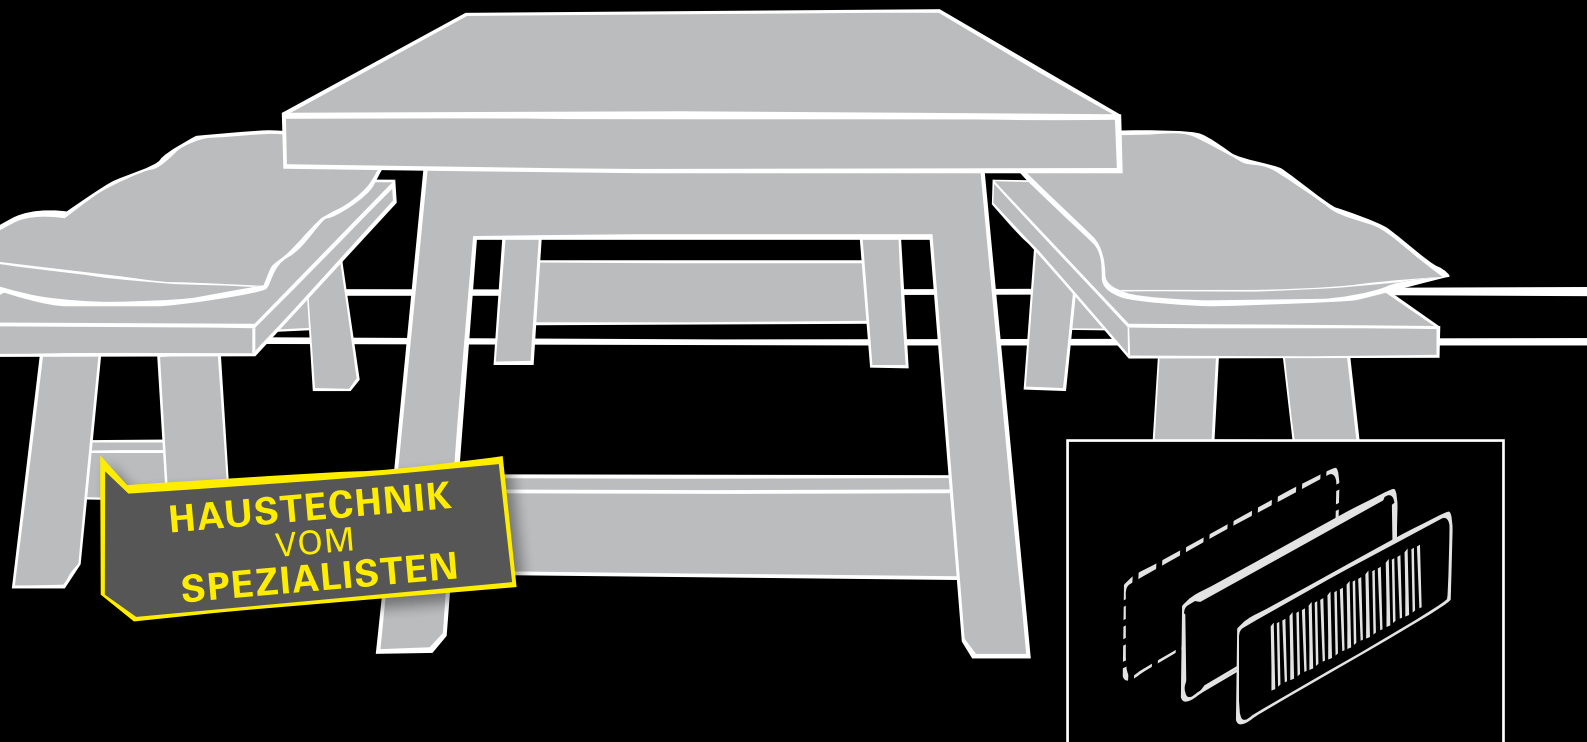

FRÄNKISCHE

starline® design grill

Aspect exclusiv – montaj simplu

**HAUSTECHNIK
VOM
SPEZIALISTEN**