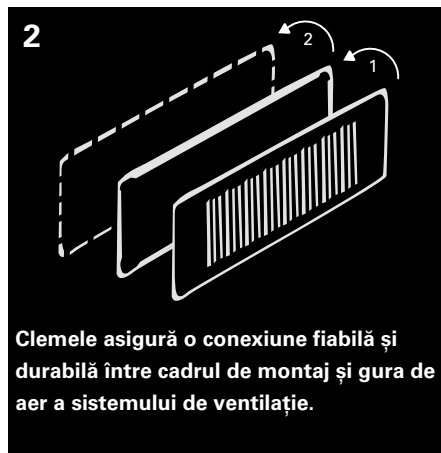

Montaj ușor și aspect elegant

Design grill potrivit pentru orice interior

Grilele de design rafinate oferă un „finisaj” de excepție la sistemul de ventilație cu recuperare a căldurii.

Grație seriei complete profi-air, unitatea de ventilație, sistemul de tubulatură, grilele design formează un concept „dintr-o singură sursă” în ceea ce privește aprovizionarea, calitatea și funcționalitatea.

Pentru un climat interior plăcut în întreaga clădire cu un schimb de aer sănătos pe tot cursul zilei.

Grilele multilaterale: Montaj practic și variabilitate datorită metodei inovative de fixare magnetică

Grilele design sunt un adevărat punct de atracție al sistemului de ventilație cu recuperare a căldurii profi-air. În comparație cu alte produse, fixarea magnetică inovatoare asigură o reglare ușoară, grila fiind atașată pe cadrul de montaj în mod fiabil.

Varierea într-o gamă largă de opțiuni de design este floare la ureche: pur și simplu scoateți grătarul atașat magnetic și îl înlocuiți cu unul nou! Și un alt avantaj: grilele profi-air pot fi instalate fără unelte, în trei pași simpli.

Practic, montare flexibilă în trei pași simpli:

1) Fixați grila de cadrul de montaj.
2) Montați-le în gura de aer.
3) Aliniați grila .