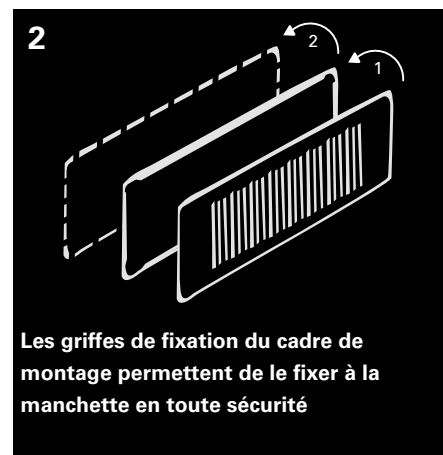

## Style et simplicité

**Une collection de grilles adaptée à chaque intérieur**

Une collection originale et design conçue pour les réseaux de VMC. Les grilles apporteront dans chaque pièce la touche finale pour un fini parfait.

### starline : la grille de finition idéale: simplicité et flexibilité grâce à sa fixation magnétique innovante

Les grilles déco profi-air mettent discrètement en valeur le système de ventilation contrôlée dans toutes les pièces de la maison. Le système de fixation par aimant est innovant et permet une pose simple tout en offrant un excellent maintien de la grille sur son cadre de montage.

Par ailleurs, le changement de grille est un jeu d'enfant: il suffit de retirer la grille aimantée et de l'échanger contre une autre. Pas besoin d'outils, c'est ultra-simple!

- Montage ultra simple en seulement 3 étapes :**
- 1) Positionner la grille sur le cadre de montage (aimant)
  - 2) Fixer le cadre de montage sur la manchette (griffes de fixation)
  - 3) Ajuster la grille