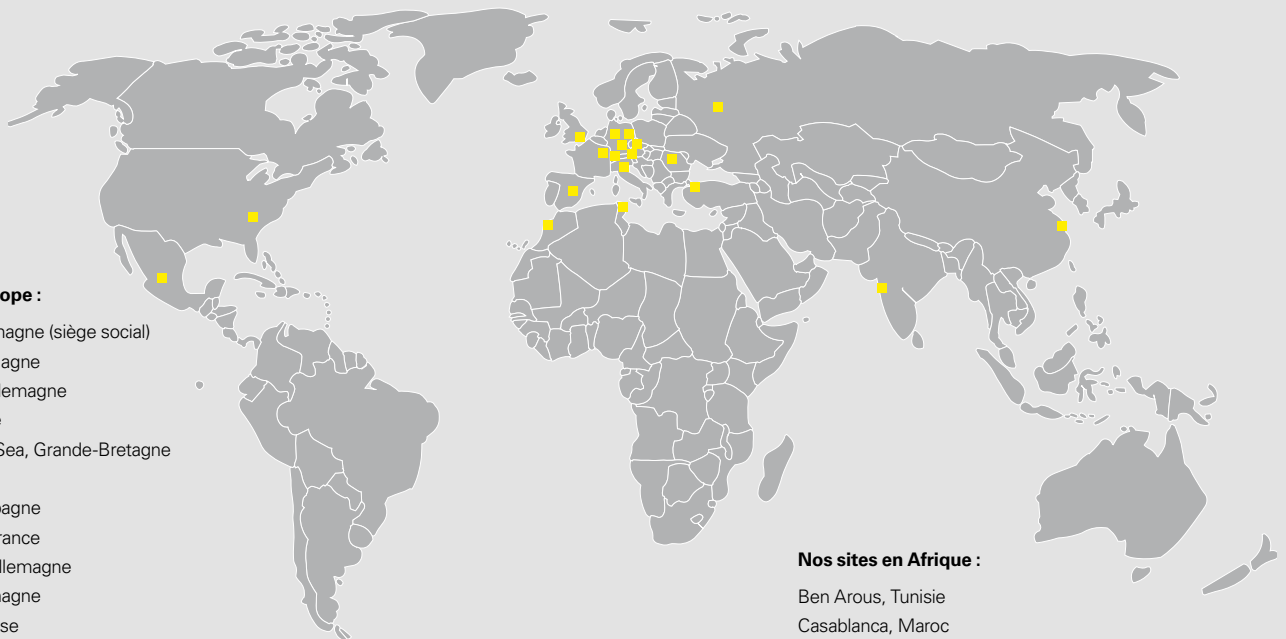

### Tous les styles...

#### à interchanger très simplement

Grâce à la fixation innovante par aimant, les différentes grilles peuvent être interchangées à tout moment.

Une entreprise implantée à Königsberg –

Un succès mondial !

**Nos sites en Europe :**

- Königsberg, Allemagne (siège social)
- Bückerburg, Allemagne
- Schwarzheide, Allemagne
- Okříšky, Tchéquie
- St.-Leonards-on-Sea, Grande-Bretagne
- Moscou, Russie
- Yeles/Toledo, Espagne
- Torcy-le-Grand, France
- Ebersbach/Fils, Allemagne
- Hermisdorf, Allemagne
- Mönchaltorf, Suisse
- Milan, Italie
- Istanbul, Turquie
- Cluj, Roumanie
- Wels, Autriche

**Nos sites en Asie :**

- Anting/Shanghai, Chine
- Pune, Inde

**Nos sites en Afrique :**

- Ben Arous, Tunisie
- Casablanca, Maroc

**Nos sites en Amérique :**

- Anderson, États-Unis
- Guanajuato, Mexique

FRÄNKISCHE est une PME familiale innovante, orientée vers la croissance et leader sur son marché dans les domaines de conception, la fabrication et la commercialisation de tubes, regards et composants système en plastique. Elle propose des solutions dans les secteurs du bâtiment, du génie civil, de l'automobile et de l'industrie.