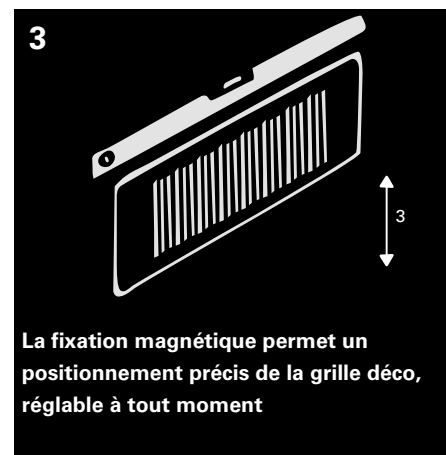

Style et simplicité

Une collection de grilles adaptée à chaque intérieur

Une collection originale et design conçue pour les réseaux de VMC. Les grilles apporteront dans chaque pièce la touche finale pour un fini parfait.

La gamme profi-air a été longuement pensée et développée pour que chaque produit, de la VMC aux bouches, sans oublier le réseau aéraulique, soit utilisable en un tour de main. Essentiel pour une ambiance agréable dans toute la maison ainsi qu'un air renouvelé en permanence pour une hygiène optimale.

starline : la grille de finition idéale: simplicité et flexibilité grâce à sa fixation magnétique innovante

Les grilles déco profi-air mettent discrètement en valeur le système de ventilation contrôlée dans toutes les pièces de la maison. Le système de fixation par aimant est innovant et permet une pose simple tout en offrant un excellent maintien de la grille sur son cadre de montage.

Par ailleurs, le changement de grille est un jeu d'enfant: il suffit de retirer la grille aimantée et de l'échanger contre une autre. Pas besoin d'outils, c'est ultra-simple!

1. **Montage ultra simple en seulement 3 étapes :**
1) Positionner la grille sur le cadre de montage (aimant)
  2) Fixer le cadre de montage sur la manchette (griffes de fixation)
  3) Ajuster la grille