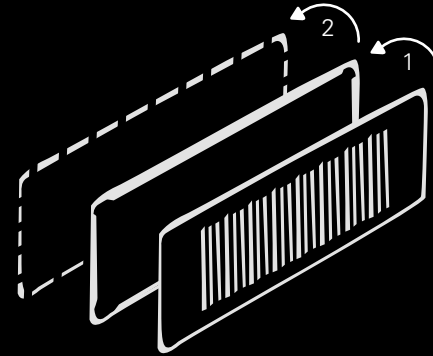

3

profi-air Montagerahmen

- Montage des Montagerahmens ohne Werkzeug
- innovative Magnetbefestigung des Designgitters am Montagerahmen: anlegen – ausrichten – fertig
- kompatibel mit allen Designgittern
- zur Reinigung des Luftleitungssystems muss lediglich das Gitter, nicht der Montagerahmen, abgenommen werden