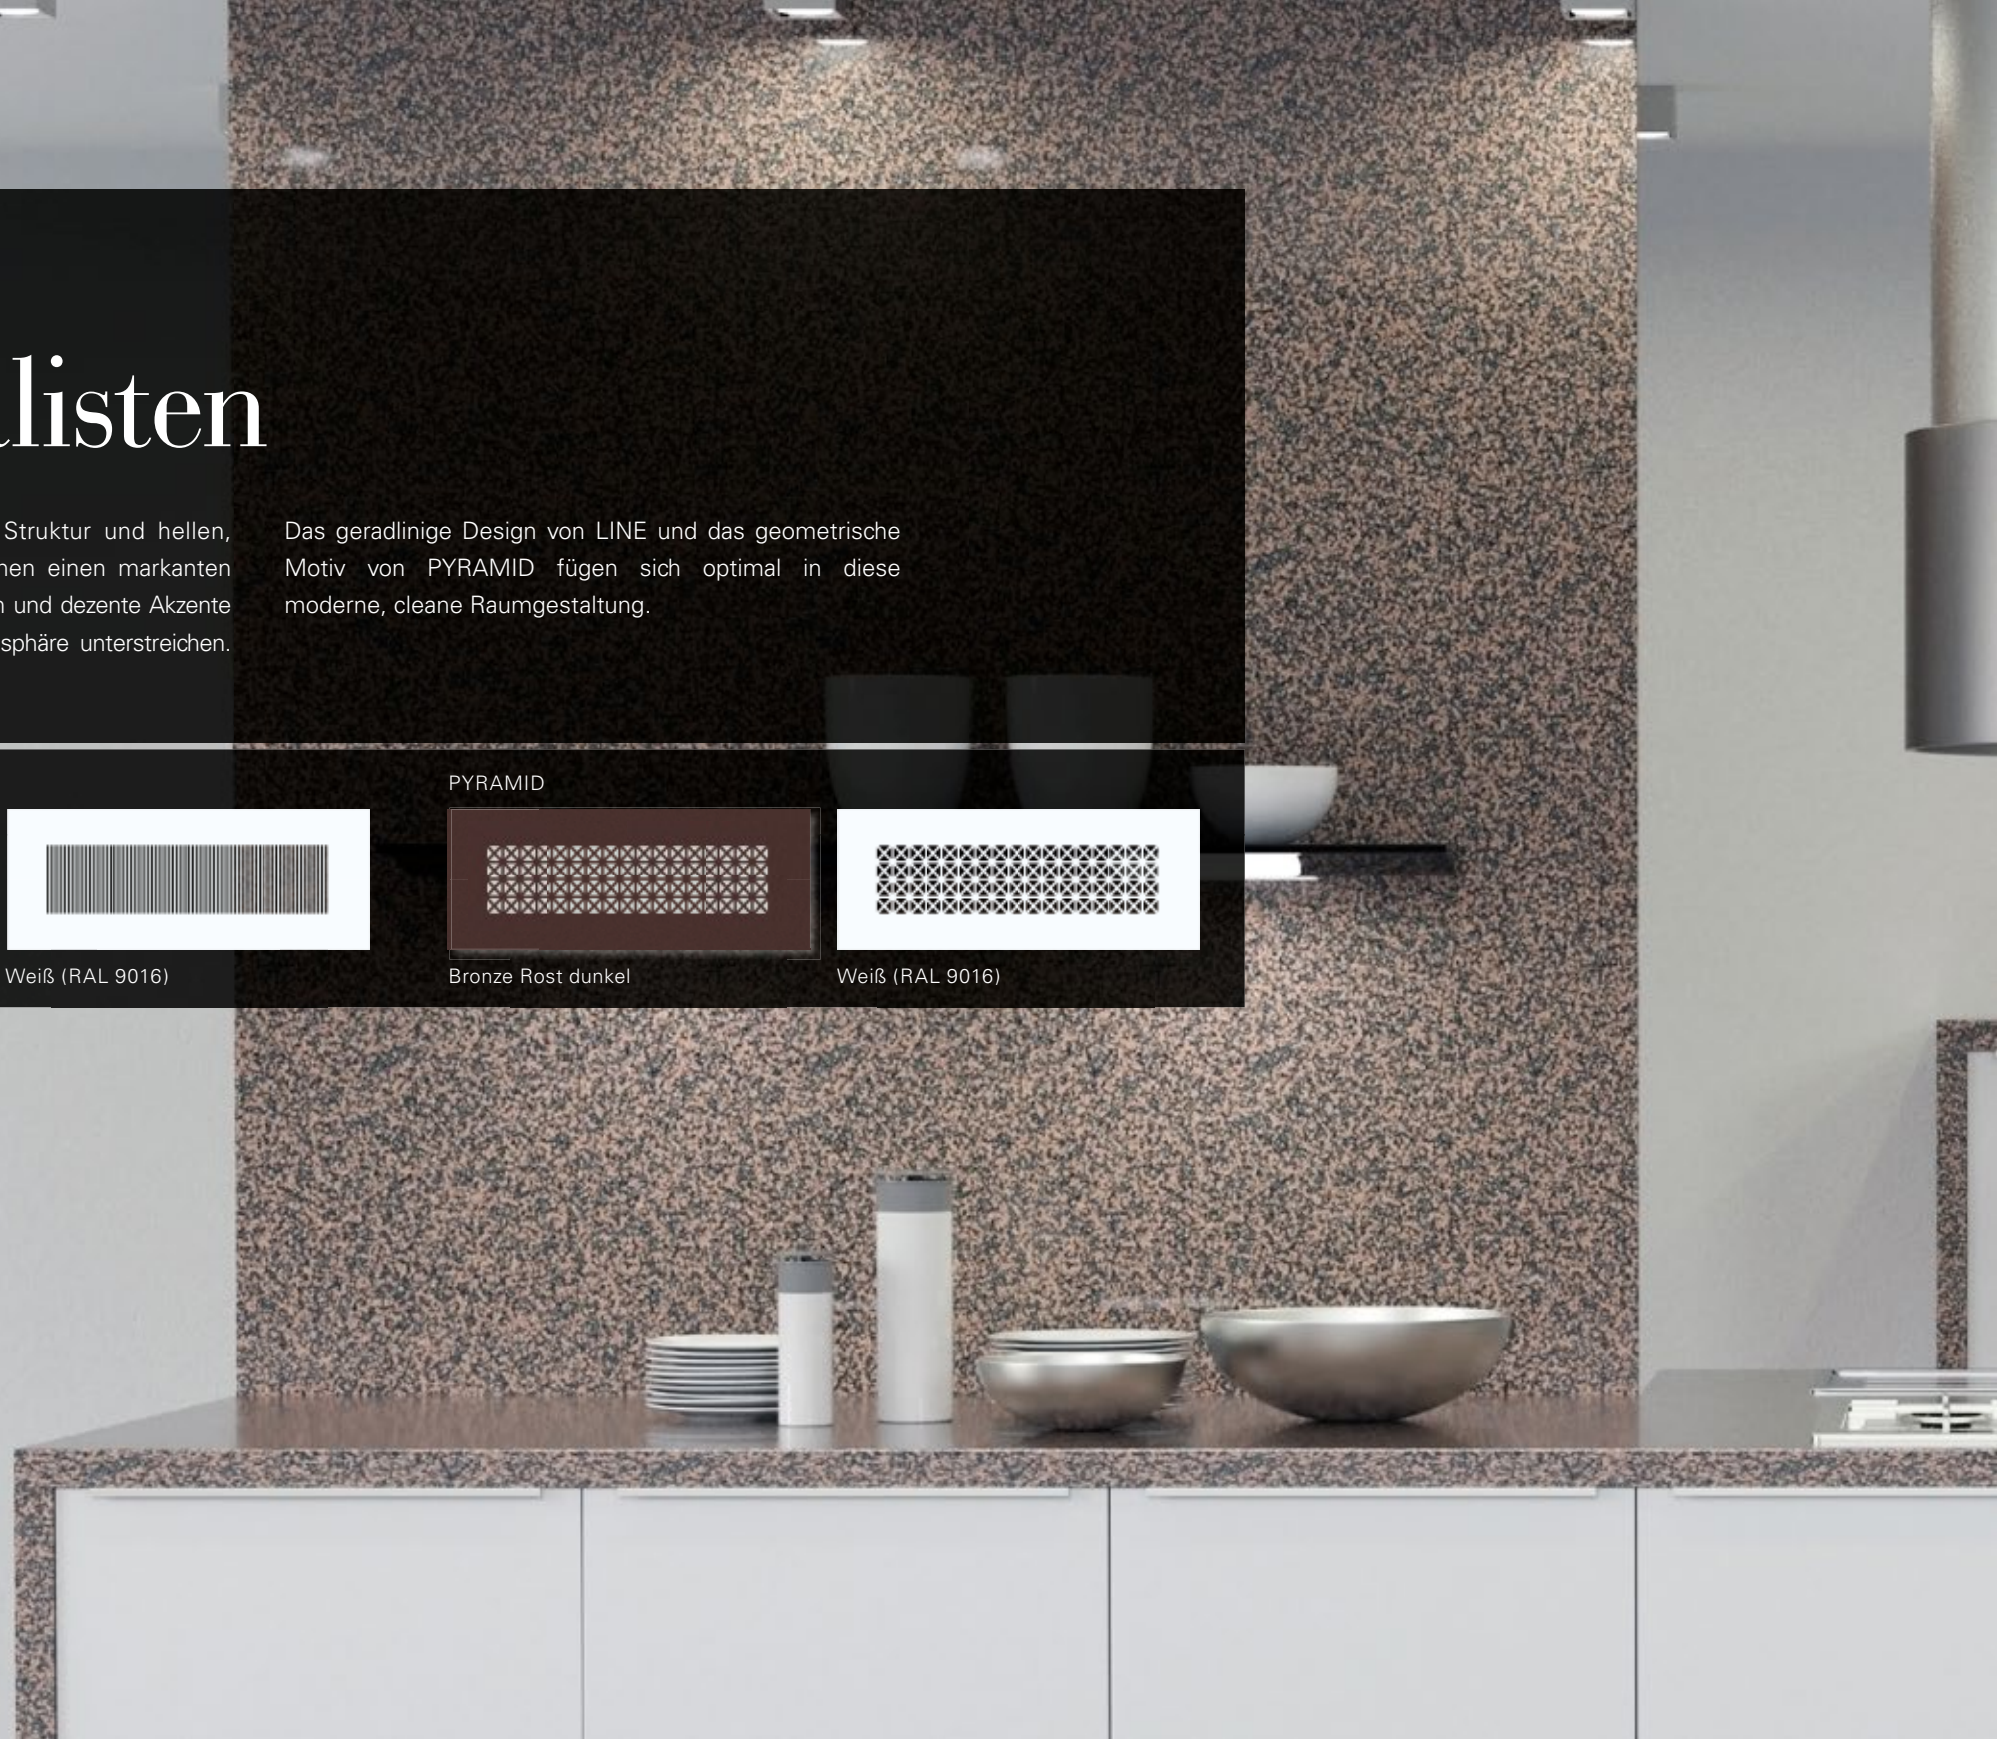

Das geradlinige Design von LINE und das geometrische Motiv von PYRAMID fügen sich optimal in diese moderne, cleane Raumgestaltung.

LINE

Edelstahl geschliffen

Weiß (RAL 9016)

PYRAMID

Bronze Rost dunkel

Weiß (RAL 9016)