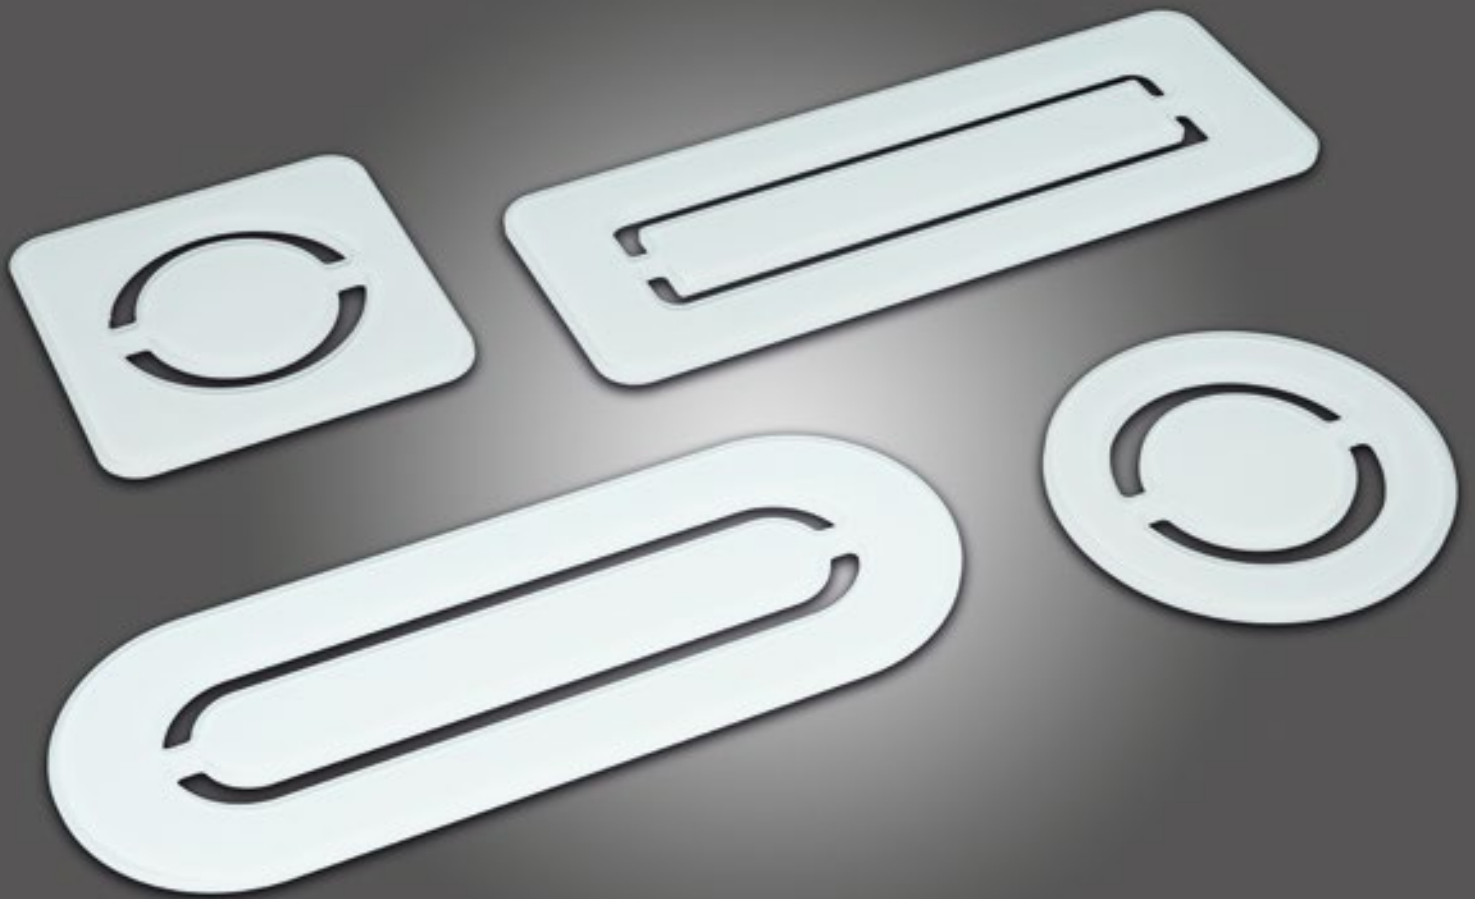

Produktbroschüre

starline® Designgitter

Lüftungsgitter für die Kontrollierte Wohnraumlüftung

Einfache Montage trifft stylische Optik

Designgitter – passend zu jedem Einrichtungsstil

Für die kontrollierte Wohnraumlüftung bilden die edlen Designgitter das gelungene „Finish“. Dabei kann individuell entschieden werden, welches Gitter den Einrichtungsstil des jeweiligen Raumes am besten ergänzt.

Das Multitalent Designgitter: Einfache Montage und Variabilität dank innovativer Magnetbefestigung

profi-air Designgitter sind der Blickfang einer kontrollierten Wohnraumlüftung. Im Gegensatz zu anderen Herstellern ermöglicht die innovative Magnetbefestigung ein einfaches Nachjustieren per Hand und gibt dem Designgitter sicheren Halt auf dem Montagerahmen. Auch das Variieren der vielfältigen Designs untereinander wird zum Kinderspiel: Einfach das magnetisch haftende Gitter abnehmen und ein Neues aufsetzen! Ein weiteres Plus: profi-air Designgitter sind ganz ohne Werkzeuge in nur drei Arbeitsschritten montierbar.

dank einzigartiger Magnetbefestigung

Die einzigartige Magnetbefestigung verbindet das Designgitter schnell und sicher mit dem Montagerahmen. Anschließend wird das Gitter ganz einfach per Hand ausgerichtet.

des Montagerahmens durch Haltekrallen

Haltekrallen schaffen eine sichere Verbindung zwischen dem Montagerahmen und dem Luftdurchlass. Sie kann nur mit Hilfe von Werkzeug wieder gelöst werden.

Bequeme Reinigung ...