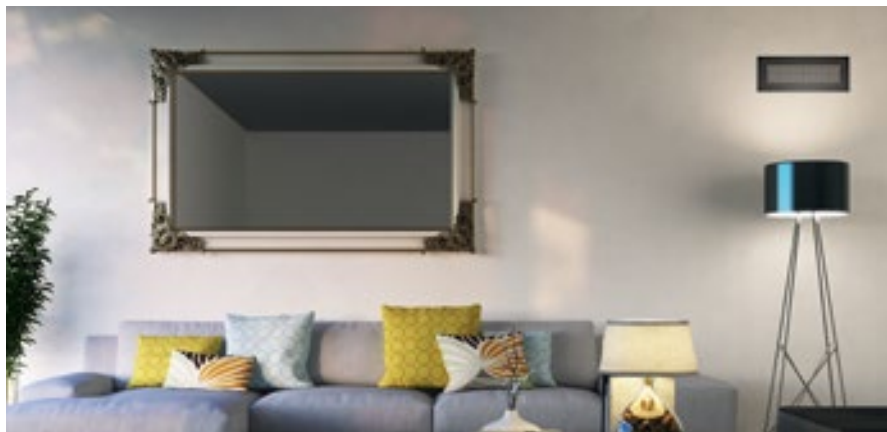

Produktbroschüre

starline® Designgitter

Lüftungsgitter für die Kontrollierte Wohnraumlüftung

Einfache Montage trifft stylische Optik

Designgitter – passend zu jedem Einrichtungsstil

Für die kontrollierte Wohnraumlüftung bilden die edlen Designgitter das gelungene „Finish“. Dabei kann individuell entschieden werden, welches Gitter den Einrichtungsstil des jeweiligen Raumes am besten ergänzt.