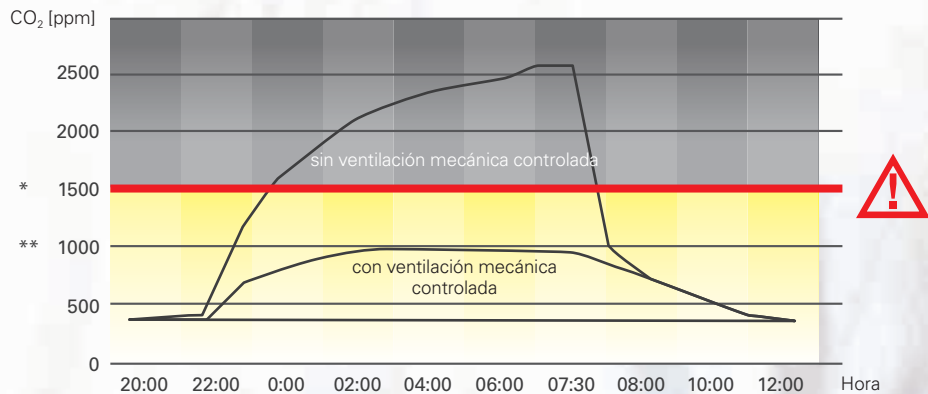

Dormir sin preocupaciones

Cada persona pasa, de media, ocho horas por noche en su dormitorio. Si hay dos personas, los valores de CO₂ superan, en tan solo dos horas el límite recomendado por el Ministerio alemán de Salud. El sistema profi-air para la ventilación mecánica controlada garantiza un clima constantemente sano y relajante las 24 horas del día.

Concentración de CO₂ en el dormitorio